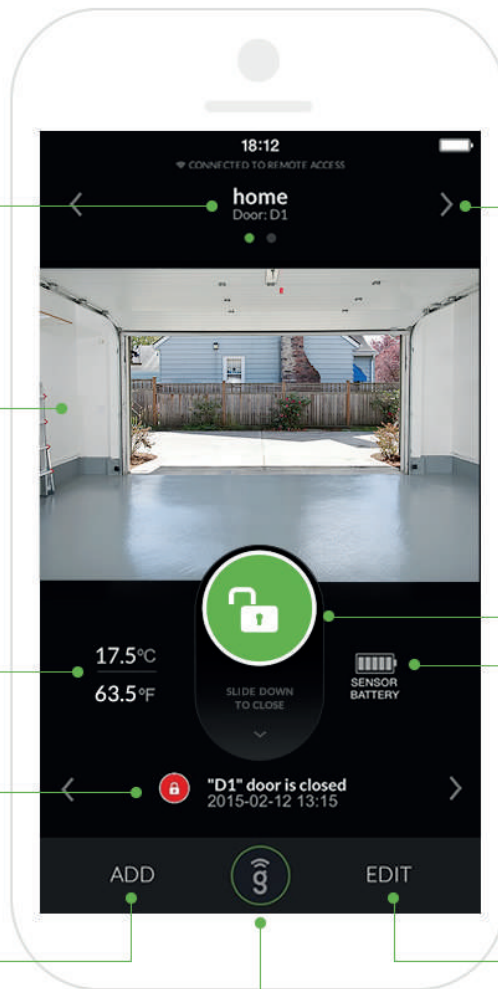

MØT GOGOGATE 2-APPEN

En ny fjernkontroll i håndflaten din

GOGOGATE-NAVN / PORTNAVN

Se hvilken GoGoGate-enhet og hvilken port du styrer

VIDEO

Følg med på garasjen din ved tilkobling av et GoGoGate 2-kompatibelt IP-kamera

TEMPERATUR*

Du har alltid oversikt over temperatur i garasjen din.

HENDELSES-LOGG

Få et kjøpt overblikk over portens siste bevegelser.

LEGG TIL

Legg til flere GoGoGate 2-enheter i appen din.

GOGOGATE

Velg en av dine tilkoblede GoGoGate 2-enheter.

PORTVELGER

Velg hvilken port du vil styre eller overvåke. Inntil 3 porter for hver GoGoGate-enhet

PORTÅPNER

Åpne eller lukke porten din ved å skyve denne knappen opp (åpne) eller ned (lukke).

BATTERISENSOR

Overvåker status på batteriet til dørsensor.

REDIGER

Rediger GoGoGate-enhetene koblet til din smart-telefon (KUN for admin).

*Denne funksjonen er kun tilgjengelig for porter med GGG2-TWS trådløs sensor.