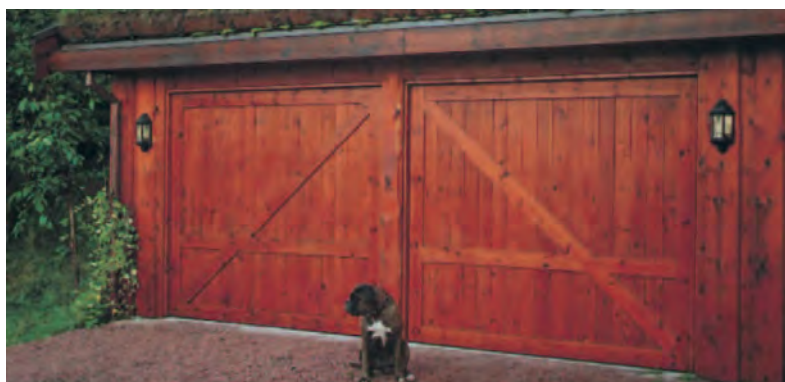

Spesiallaget vippeporter etter kundens eget ønske.